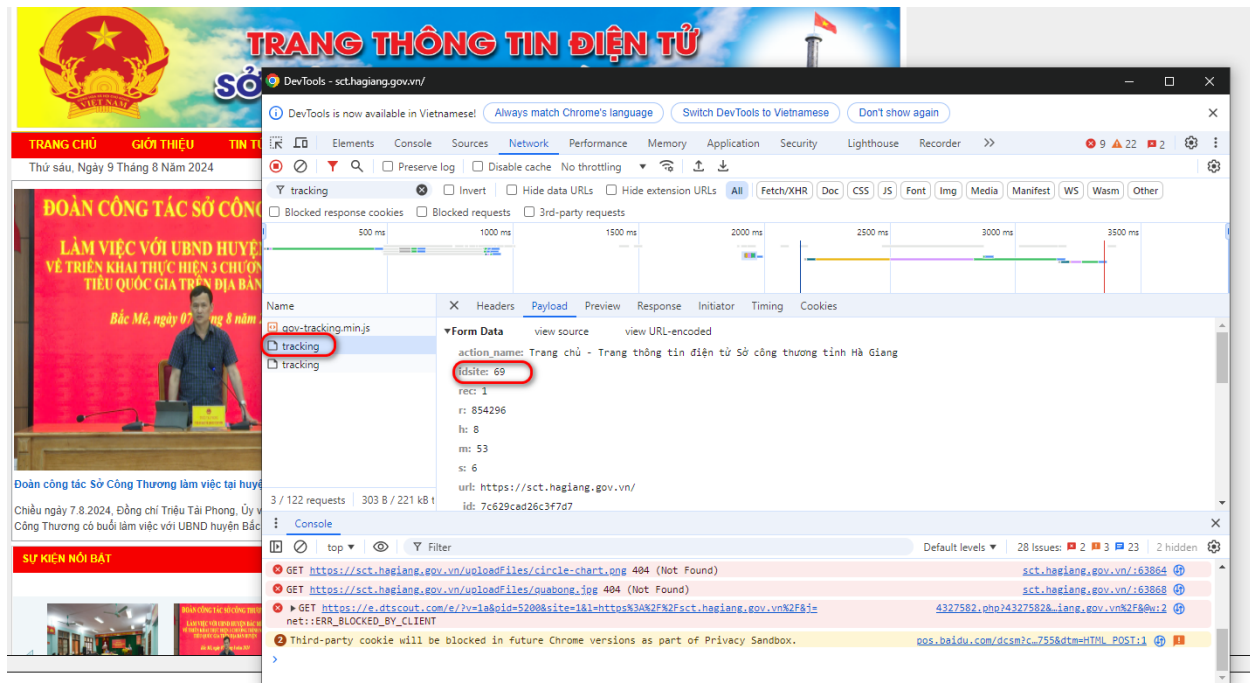

HƯỚNG DẪN KIỂM TRA TRẠNG THÁI KẾT NỐI EMC

Cách 1:

B1: Vào Cổng/Trang thông tin điện tử cần kiểm tra, tại giao diện Trang chủ, bấm f12 trên bàn phím

B2: vào tab Network -> gỡ tracking như hướng dẫn tại ảnh dưới

B3: Nhấn phím f5 hoặc reload lại page

B4: Sau khi reload xong, kiểm tra idsite tại tracking có đúng với mã được Cục Chuyển đổi số quốc gia gửi về hay không. Nếu khớp tức là đã kết nối thành công, các trường hợp còn lại là chưa kết nối.

Cách 2:

B1: Cũng tại giao diện trang chủ, nhấn tổ hợp phím Ctrl + U

B2: Tại giao diện Source code, bấm Ctrl + f và tìm kiếm với từ khóa “tracking”

B3: Kết nối thành công EMC khi tìm thấy đoạn mã nhúng với SiteId như hình dưới, các trường hợp còn lại là chưa kết nối